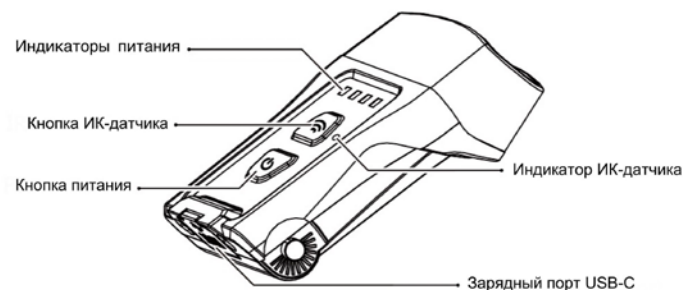

Функция ИК-датчика

- Включение: когда устройство находится во включенном состоянии, кратковременно нажмите на кнопку ИК-датчика для активации функции ИК-датчика, после чего индикатор ИК-датчика загорится и станет непрерывно гореть.
- Выключение: когда активирована функция ИК-датчика, кратковременно нажмите на кнопку ИК-датчика, чтобы его выключить, после чего индикатор ИК-датчика потухнет.
- Обнаружение волны: когда активирована функция ИК-датчика, махните рукой перед NU11, чтобы включить или выключить его.
- Расстояние срабатывания: 5–10 см (1,97–3,94 дюйма)

Сообщение уровня заряда

- После активации устройства индикаторы питания последовательно загорятся на 2 секунды, сообщая таким образом оставшийся уровень заряда аккумулятора.
- Если аккумулятор разряжен, а устройство включено, индикатор питания начнет мигать, сообщая таким образом о низком уровне заряда аккумулятора. Пожалуйста, подключите устройство к источнику питания как можно скорее.

Состояние индикаторов	Уровень заряда
4 непрерывно горят	75% – 100%
3 непрерывно горят	50% – 75%
2 непрерывно горят	25% – 50%